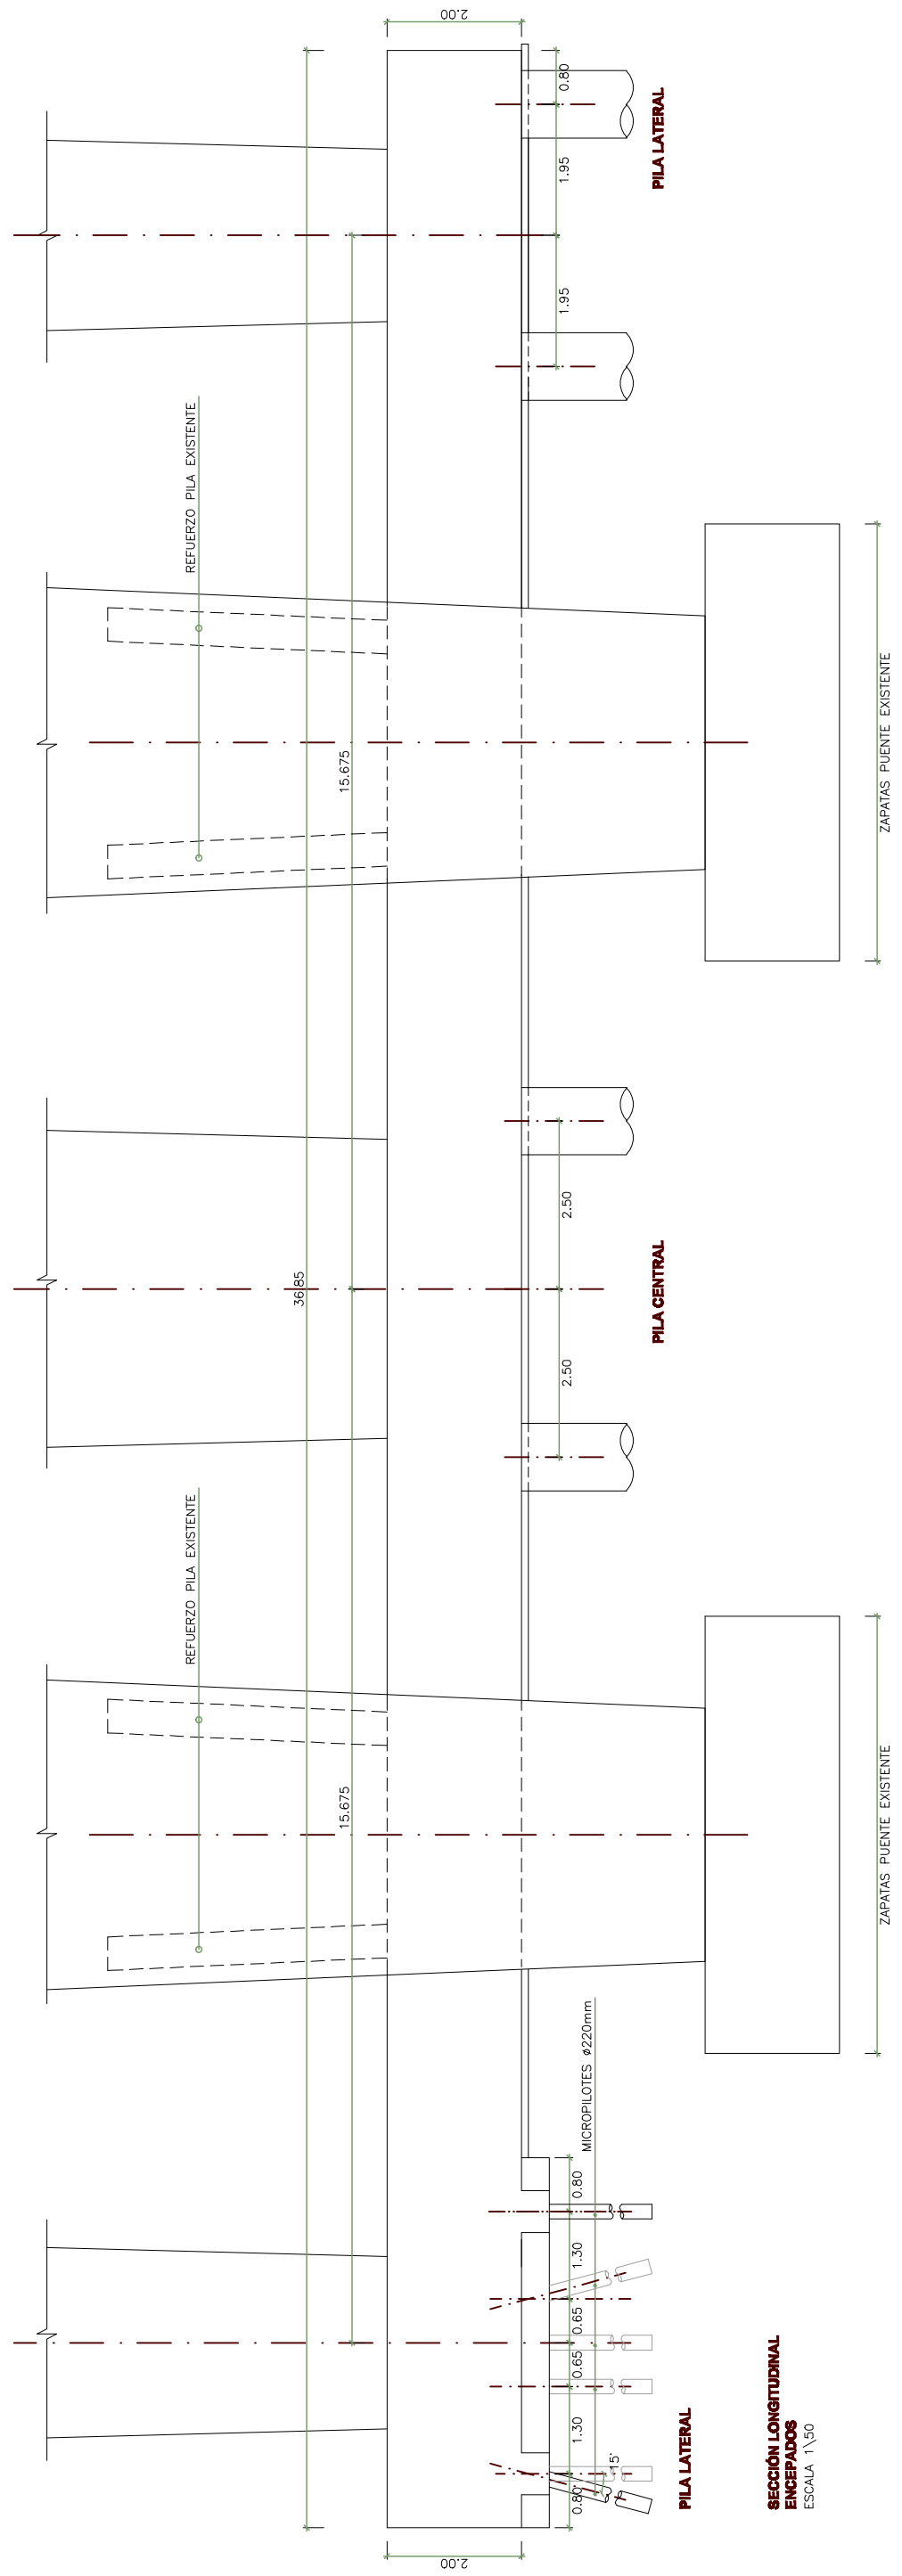

PLANTA PILAS P-1 ENCEPADOS
ESCALA 1\50

→ DIRECCIÓN MICROPILOTES

VALORES "A" Y "B"

PILAS P-1	
(*)	(#)
A	3.774m 3.774m
B	1.600m 1.600m

(*) CALZADA BARCELONA
(#) CALZADA FRONTERA FRANCESA

SECCIÓN LONGITUDINAL ENCEPADOS
ESCALA 1\50